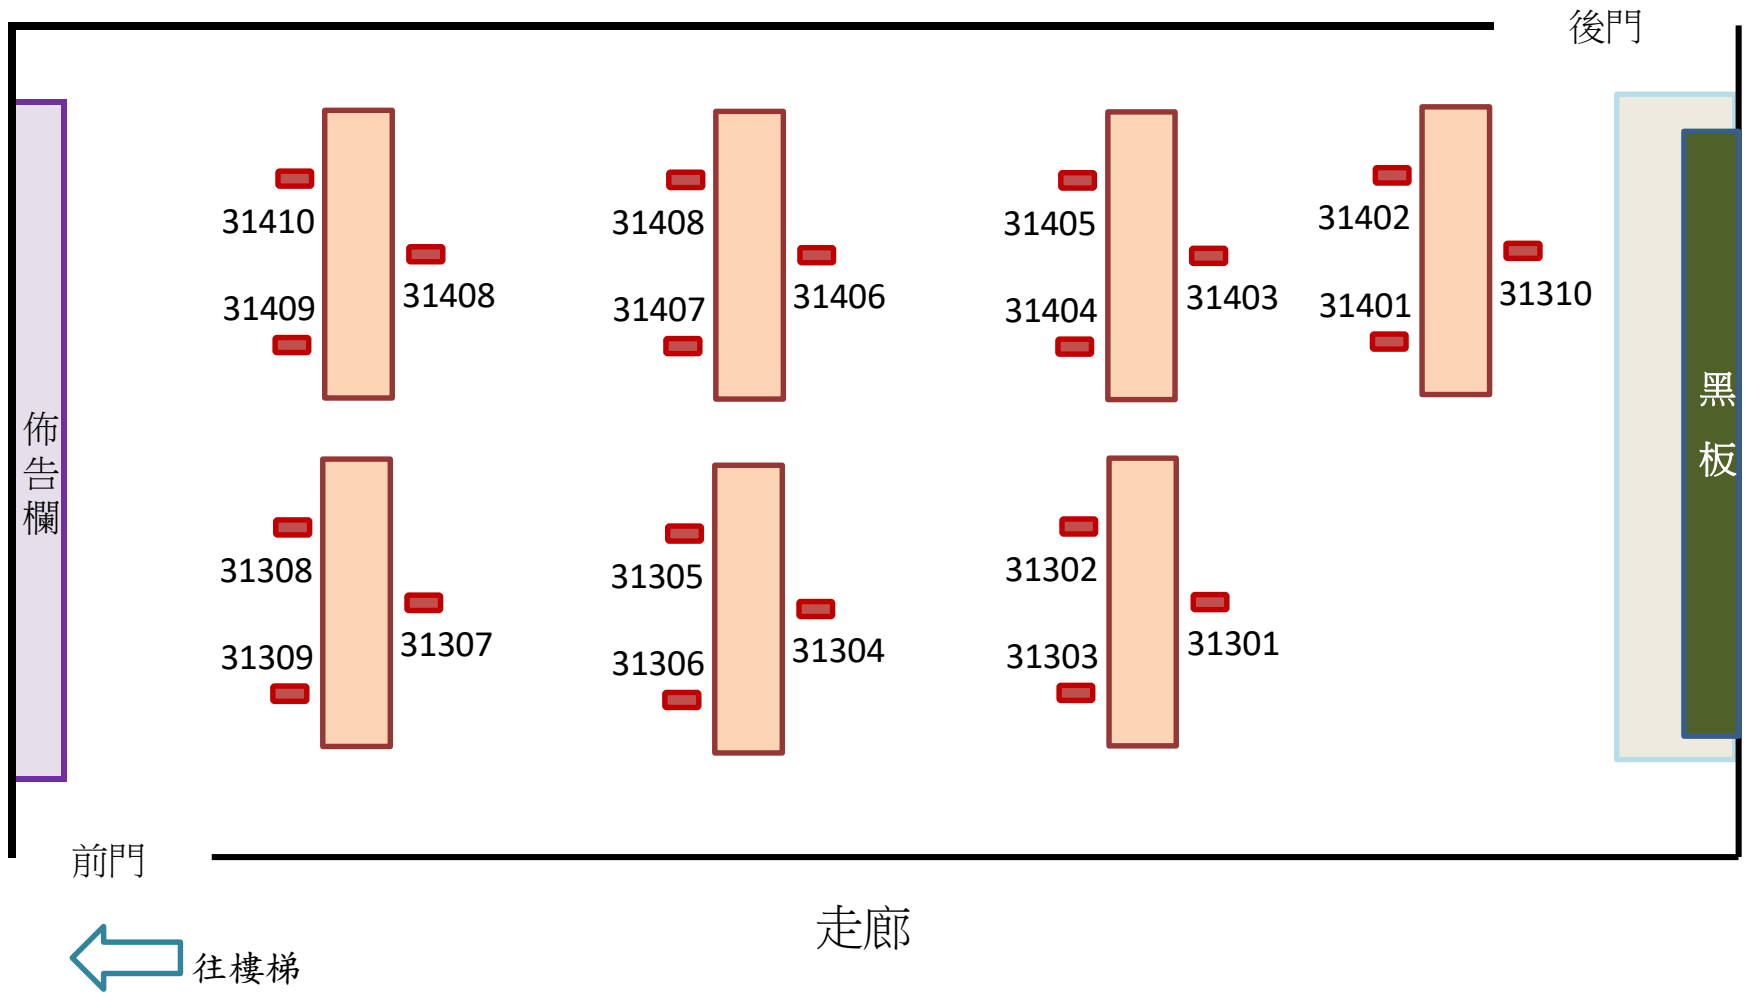

往女廁

新北市114學年度公私立國民小學「舞文弄墨好品德」師生書法比賽各場地座位配置圖

毛筆書法三年級甲、乙組(綜合大樓2樓 視藝1教室)

新北市114學年度公私立國民小學「舞文弄墨好品德」師生書法比賽各場地座位配置圖

毛筆書法四年級甲、乙組(綜合大樓2樓 視藝2教室)

新北市114學年度公私立國民小學「舞文弄墨好品德」師生書法比賽各場地座位配置圖
 毛筆書法三、四年級丙組(綜合大樓2樓 視藝3教室)

新北市114學年度公私立國民小學「舞文弄墨好品德」師生書法比賽各場地座位配置圖

毛筆書法五六年級各組(綜合大樓多功能教室)