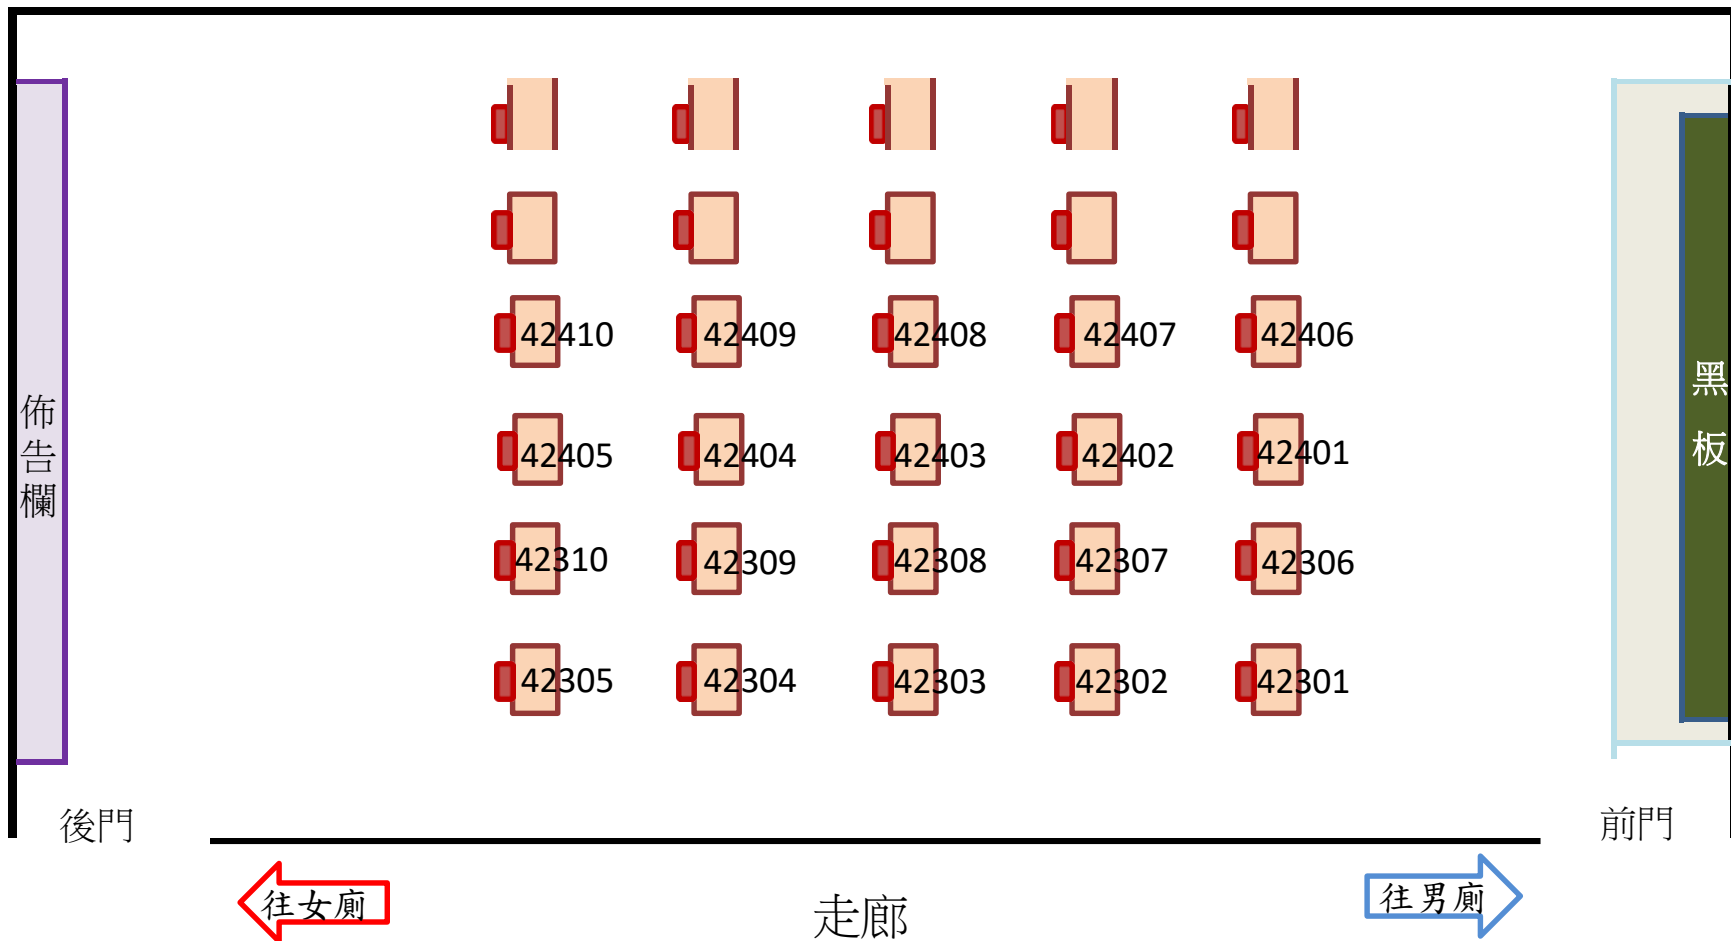

新北市114學年度公私立國民小學「舞文弄墨好品德」師生書法比賽各場地座位配置圖
硬筆書法五年級各組(五年2班 310教室)

新北市114學年度公私立國民小學「舞文弄墨好品德」師生書法比賽各場地座位配置圖
硬筆書法六年級各組(五年3班 311教室)

新北市114學年度公私立國民小學「舞文弄墨好品德」師生書法比賽各場地座位配置圖
硬筆書法低、中年級教師組(五年6班 335教室)

新北市114學年度公私立國民小學「舞文弄墨好品德」師生書法比賽各場地座位配置圖
 硬筆書法高年級、行政科任教師組(五年5班 334教室)