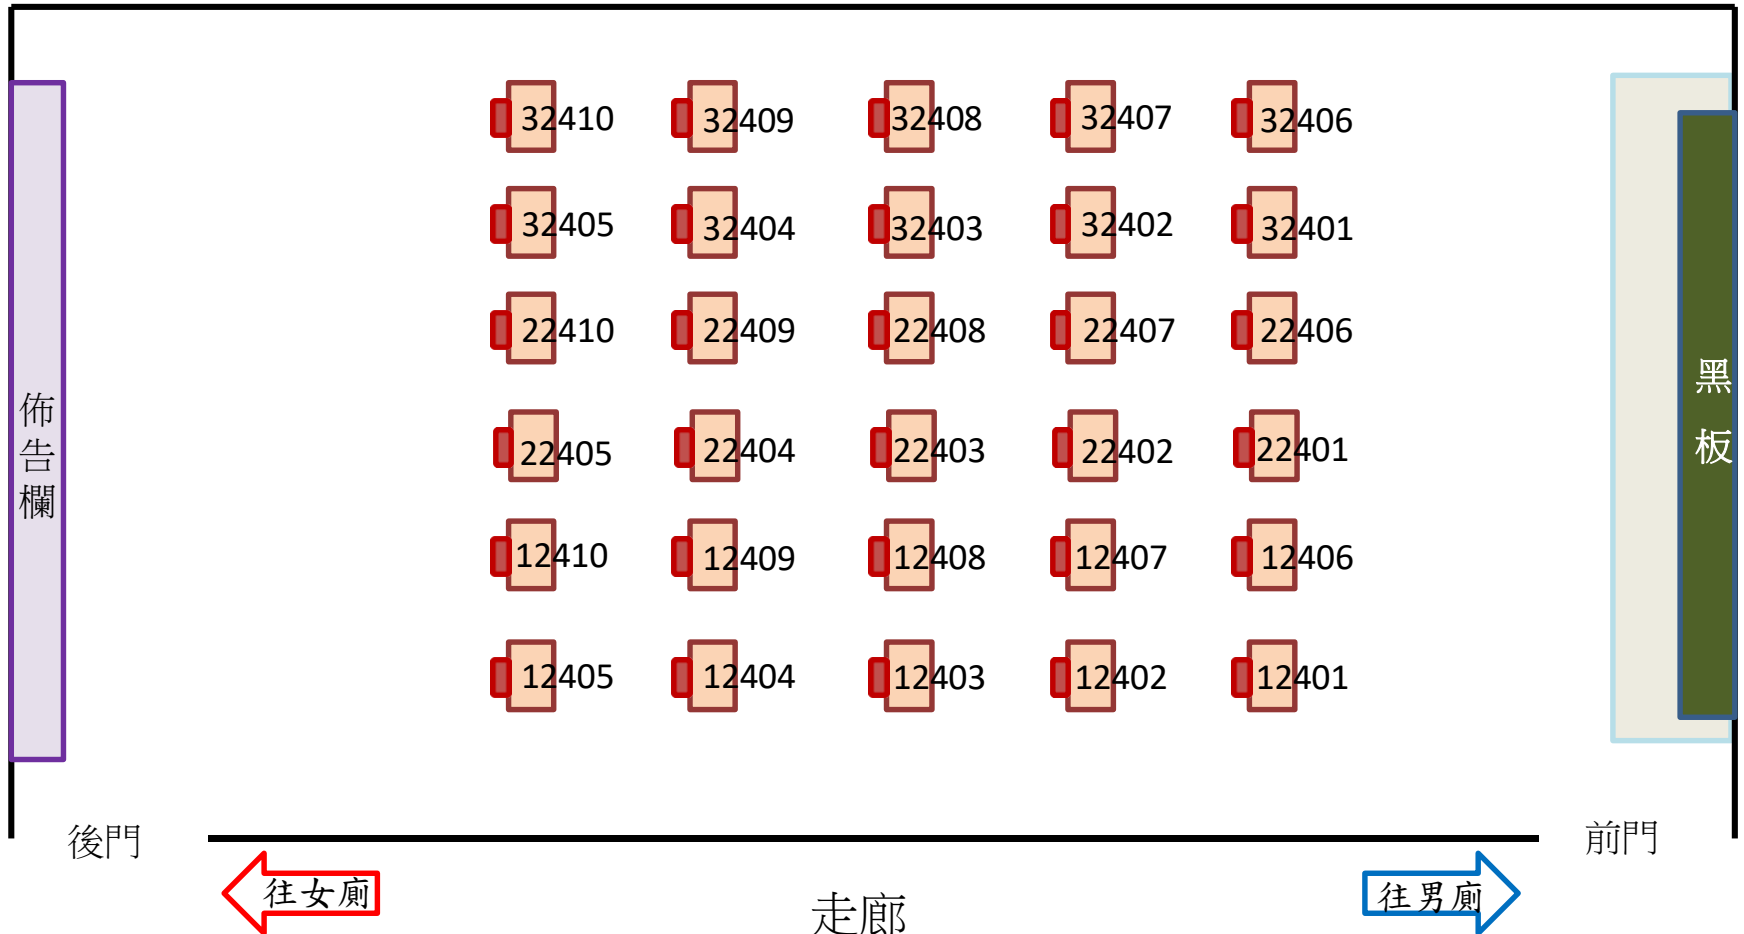

新北市114學年度公私立國民小學「舞文弄墨好品德」師生書法比賽各場地座位配置圖
硬筆書法一年級各組(一年12班 234教室)

新北市114學年度公私立國民小學「舞文弄墨好品德」師生書法比賽各場地座位配置圖
硬筆書法二年級各組(一年11班 235教室)

新北市114學年度公私立國民小學「舞文弄墨好品德」師生書法比賽各場地座位配置圖
硬筆書法三年級各組(三年17班 308教室)

新北市114學年度公私立國民小學「舞文弄墨好品德」師生書法比賽各場地座位配置圖
硬筆書法四年級各組(五年1班 309教室)

新北市114學年度公私立國民小學「舞文弄墨好品德」師生書法比賽各場地座位配置圖
硬筆書法五年級各組(五年2班 310教室)

新北市114學年度公私立國民小學「舞文弄墨好品德」師生書法比賽各場地座位配置圖
硬筆書法六年級各組(五年3班 311教室)

新北市114學年度公私立國民小學「舞文弄墨好品德」師生書法比賽各場地座位配置圖
硬筆書法低、中年級教師組(五年6班 335教室)

新北市114學年度公私立國民小學「舞文弄墨好品德」師生書法比賽各場地座位配置圖
 硬筆書法高年級、行政科任教師組(五年5班 334教室)

往女廁

新北市114學年度公私立國民小學「舞文弄墨好品德」師生書法比賽各場地座位配置圖

毛筆書法三年級甲、乙組(綜合大樓2樓 視藝1教室)

新北市114學年度公私立國民小學「舞文弄墨好品德」師生書法比賽各場地座位配置圖

毛筆書法四年級甲、乙組(綜合大樓2樓 視藝2教室)

新北市114學年度公私立國民小學「舞文弄墨好品德」師生書法比賽各場地座位配置圖
 毛筆書法三、四年級丙組(綜合大樓2樓 視藝3教室)

新北市114學年度公私立國民小學「舞文弄墨好品德」師生書法比賽各場地座位配置圖