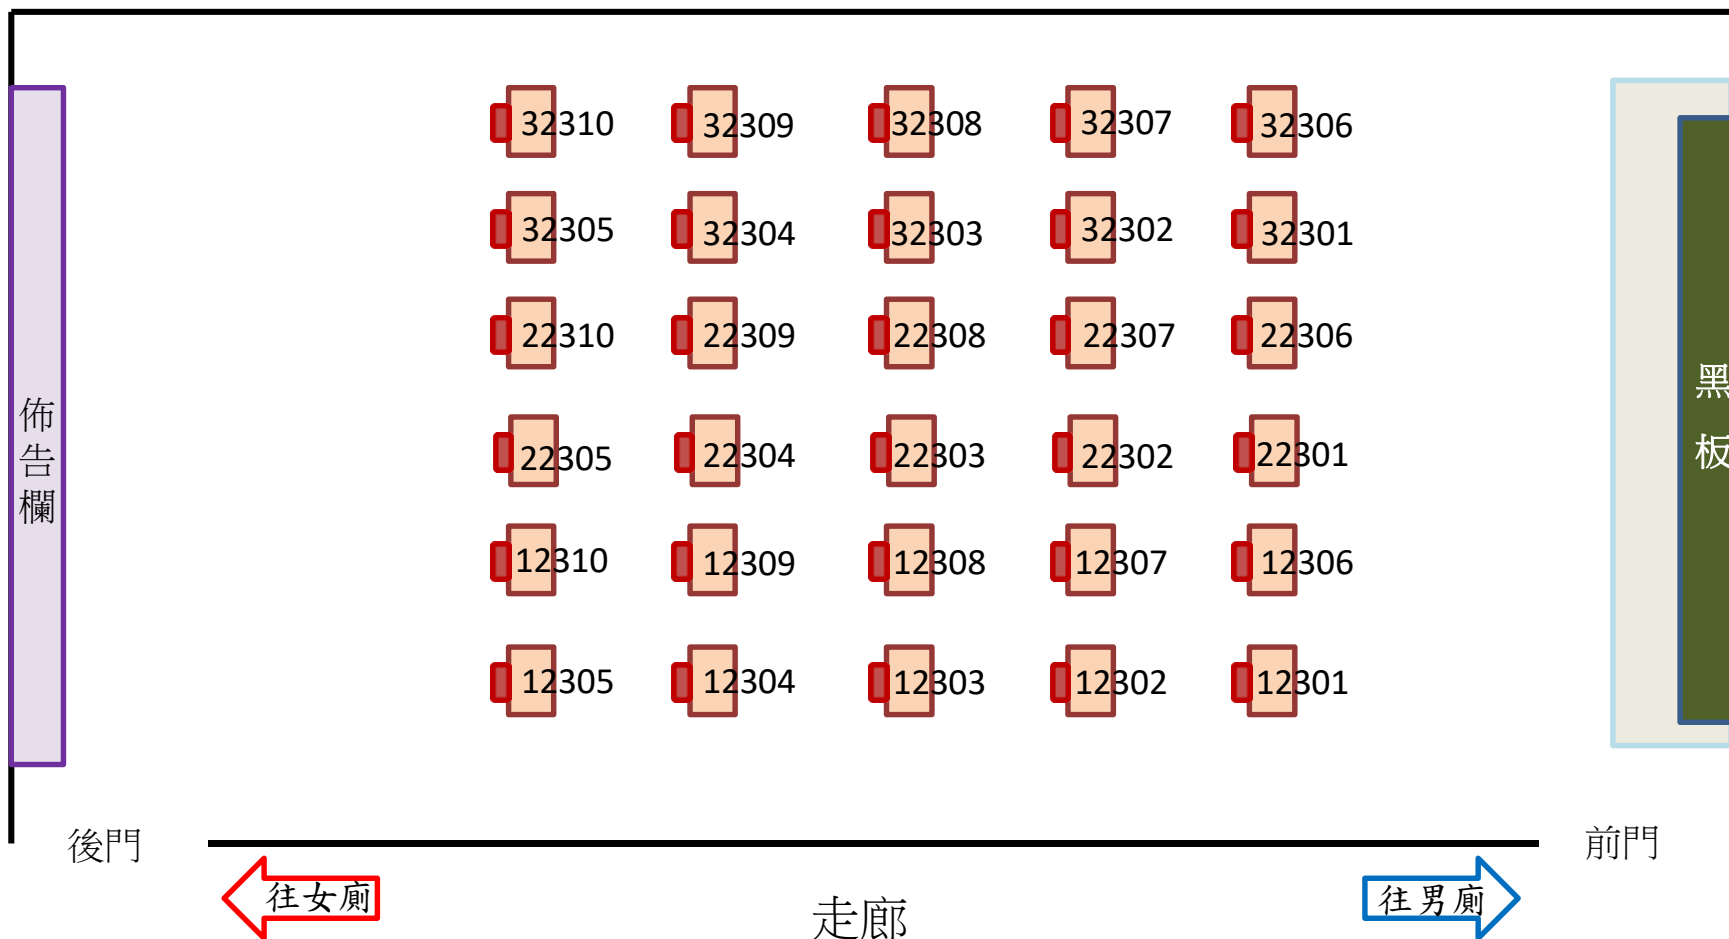

新北市114學年度公私立國民小學「舞文弄墨好品德」師生書法比賽各場地座位配置圖
硬筆書法一年級各組(一年12班 234教室)

新北市114學年度公私立國民小學「舞文弄墨好品德」師生書法比賽各場地座位配置圖
硬筆書法二年級各組(一年11班 235教室)

新北市114學年度公私立國民小學「舞文弄墨好品德」師生書法比賽各場地座位配置圖
硬筆書法三年級各組(三年17班 308教室)

新北市114學年度公私立國民小學「舞文弄墨好品德」師生書法比賽各場地座位配置圖
硬筆書法四年級各組(五年1班 309教室)

新北市114學年度公私立國民小學「舞文弄墨好品德」師生書法比賽各場地座位配置圖
硬筆書法五年級各組(五年2班 310教室)

新北市114學年度公私立國民小學「舞文弄墨好品德」師生書法比賽各場地座位配置圖
硬筆書法六年級各組(五年3班 311教室)

新北市114學年度公私立國民小學「舞文弄墨好品德」師生書法比賽各場地座位配置圖
硬筆書法低、中年級教師組(五年6班 335教室)

新北市114學年度公私立國民小學「舞文弄墨好品德」師生書法比賽各場地座位配置圖
 硬筆書法高年級、行政科任教師組(五年5班 334教室)

往女廁

新北市114學年度公私立國民小學「舞文弄墨好品德」師生書法比賽各場地座位配置圖

毛筆書法三年級甲、乙組(綜合大樓2樓 視藝1教室)

新北市114學年度公私立國民小學「舞文弄墨好品德」師生書法比賽各場地座位配置圖

毛筆書法四年級甲、乙組(綜合大樓2樓 視藝2教室)

新北市114學年度公私立國民小學「舞文弄墨好品德」師生書法比賽各場地座位配置圖
 毛筆書法三、四年級丙組(綜合大樓2樓 視藝3教室)

新北市114學年度公私立國民小學「舞文弄墨好品德」師生書法比賽各場地座位配置圖