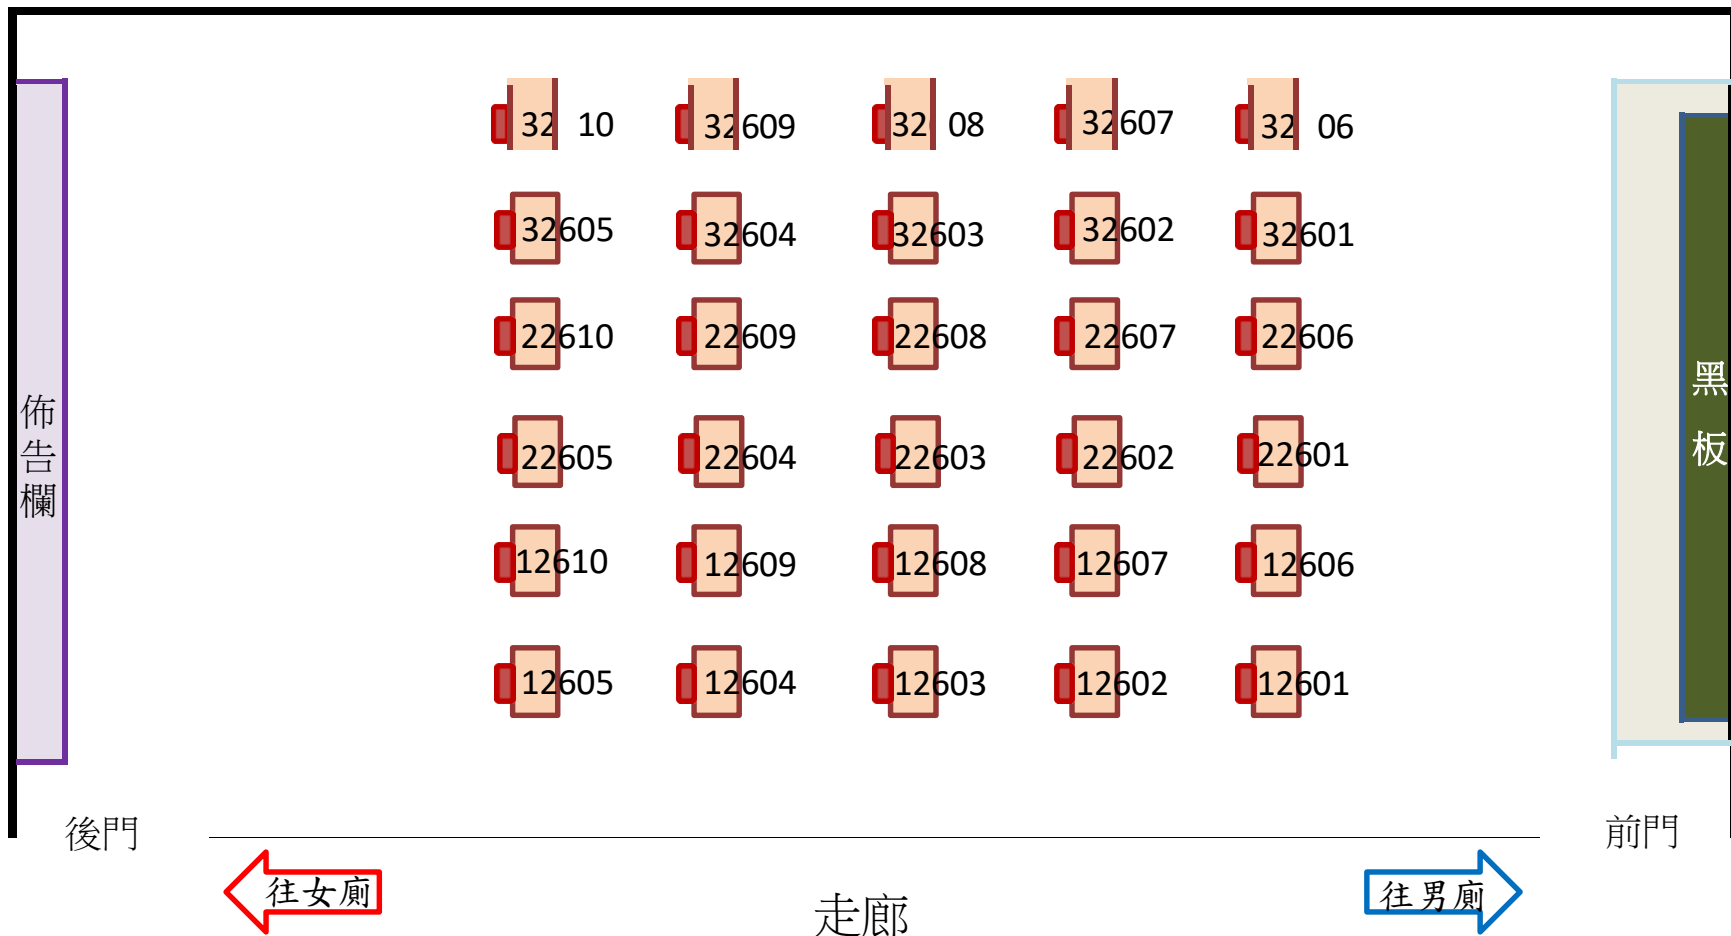

新北市114學年度公私立國民小學「舞文弄墨好品德」師生書法比賽各場地座位配置圖
硬筆書法一年級各組(一年12班 234教室)

新北市114學年度公私立國民小學「舞文弄墨好品德」師生書法比賽各場地座位配置圖
硬筆書法二年級各組(一年11班 235教室)

新北市114學年度公私立國民小學「舞文弄墨好品德」師生書法比賽各場地座位配置圖
硬筆書法三年級各組(三年17班 308教室)

新北市114學年度公私立國民小學「舞文弄墨好品德」師生書法比賽各場地座位配置圖
硬筆書法四年級各組(五年1班 309教室)

新北市114學年度公私立國民小學「舞文弄墨好品德」師生書法比賽各場地座位配置圖
硬筆書法五年級各組(五年2班 310教室)

新北市114學年度公私立國民小學「舞文弄墨好品德」師生書法比賽各場地座位配置圖
硬筆書法六年級各組(五年3班 311教室)

新北市114學年度公私立國民小學「舞文弄墨好品德」師生書法比賽各場地座位配置圖
硬筆書法低、中年級教師組(五年6班 335教室)

新北市114學年度公私立國民小學「舞文弄墨好品德」師生書法比賽各場地座位配置圖
 硬筆書法高年級、行政科任教師組(五年5班 334教室)