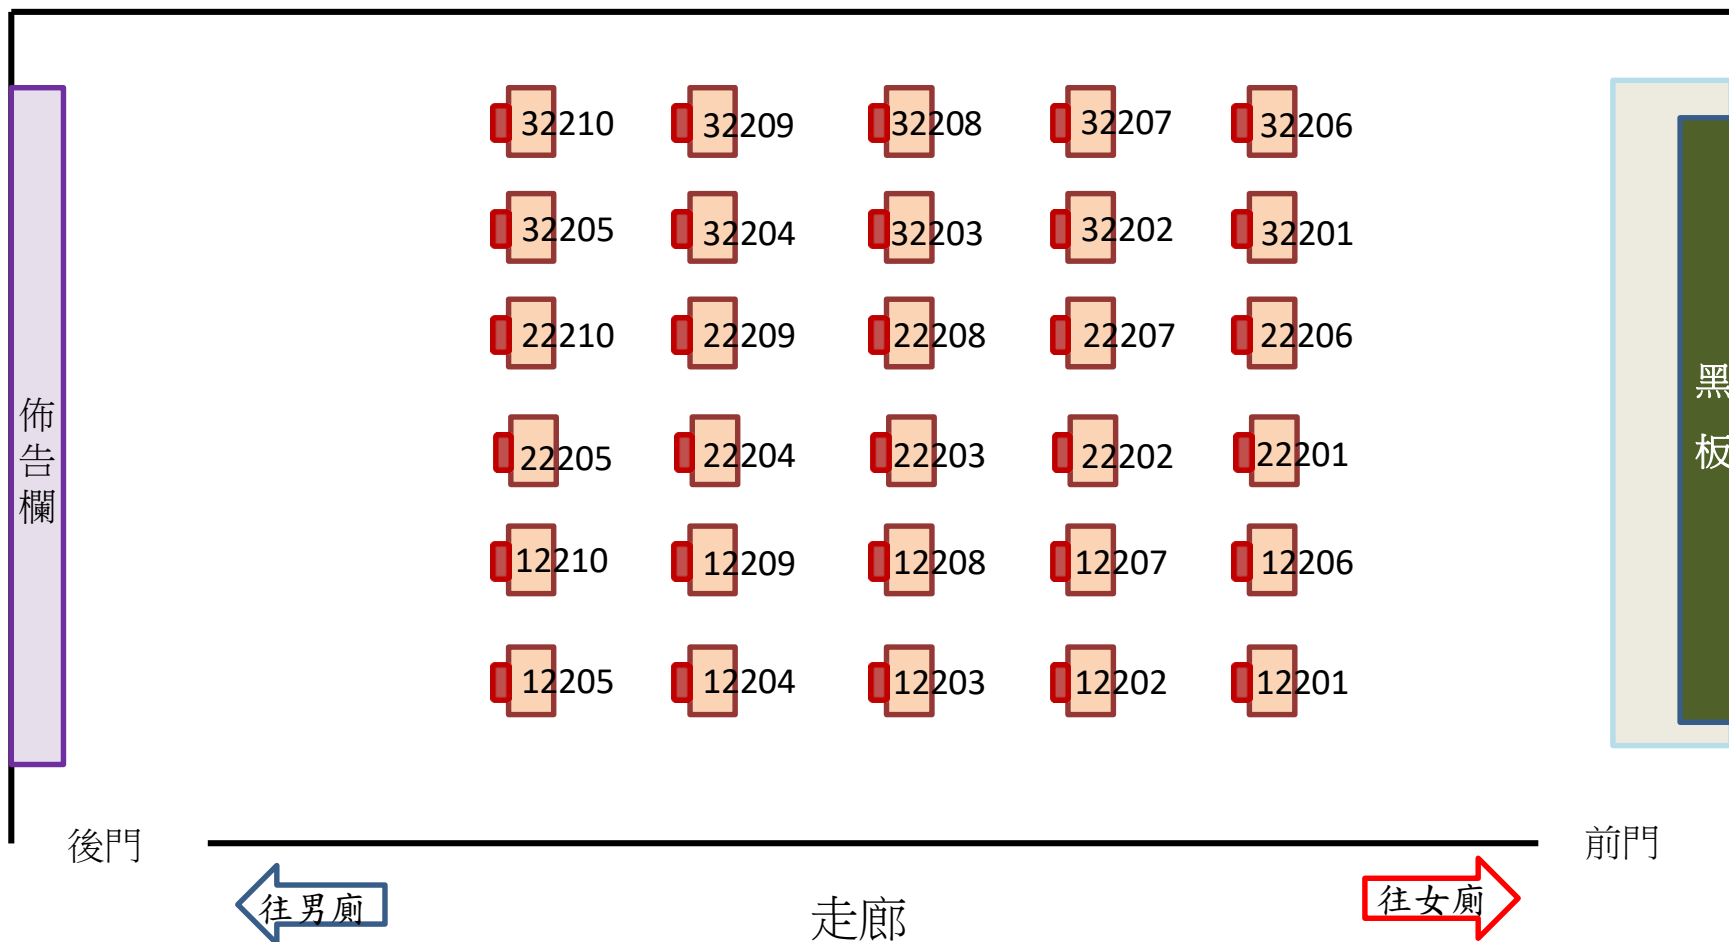

新北市114學年度公私立國民小學「舞文弄墨好品德」師生書法比賽各場地座位配置圖
硬筆書法一年級各組(一年12班 234教室)

新北市114學年度公私立國民小學「舞文弄墨好品德」師生書法比賽各場地座位配置圖
硬筆書法二年級各組(一年11班 235教室)

新北市114學年度公私立國民小學「舞文弄墨好品德」師生書法比賽各場地座位配置圖
硬筆書法三年級各組(三年17班 308教室)

新北市114學年度公私立國民小學「舞文弄墨好品德」師生書法比賽各場地座位配置圖
硬筆書法四年級各組(五年1班 309教室)

新北市114學年度公私立國民小學「舞文弄墨好品德」師生書法比賽各場地座位配置圖
硬筆書法五年級各組(五年2班 310教室)

新北市114學年度公私立國民小學「舞文弄墨好品德」師生書法比賽各場地座位配置圖
硬筆書法六年級各組(五年3班 311教室)

新北市114學年度公私立國民小學「舞文弄墨好品德」師生書法比賽各場地座位配置圖
硬筆書法低、中年級教師組(五年6班 335教室)

新北市114學年度公私立國民小學「舞文弄墨好品德」師生書法比賽各場地座位配置圖
 硬筆書法高年級、行政科任教師組(五年5班 334教室)

往女廁

新北市114學年度公私立國民小學「舞文弄墨好品德」師生書法比賽各場地座位配置圖

毛筆書法三年級甲、乙組(綜合大樓2樓 視藝1教室)

新北市114學年度公私立國民小學「舞文弄墨好品德」師生書法比賽各場地座位配置圖

毛筆書法四年級甲、乙組(綜合大樓2樓 視藝2教室)

新北市114學年度公私立國民小學「舞文弄墨好品德」師生書法比賽各場地座位配置圖
 毛筆書法三、四年級丙組(綜合大樓2樓 視藝3教室)

新北市114學年度公私立國民小學「舞文弄墨好品德」師生書法比賽各場地座位配置圖