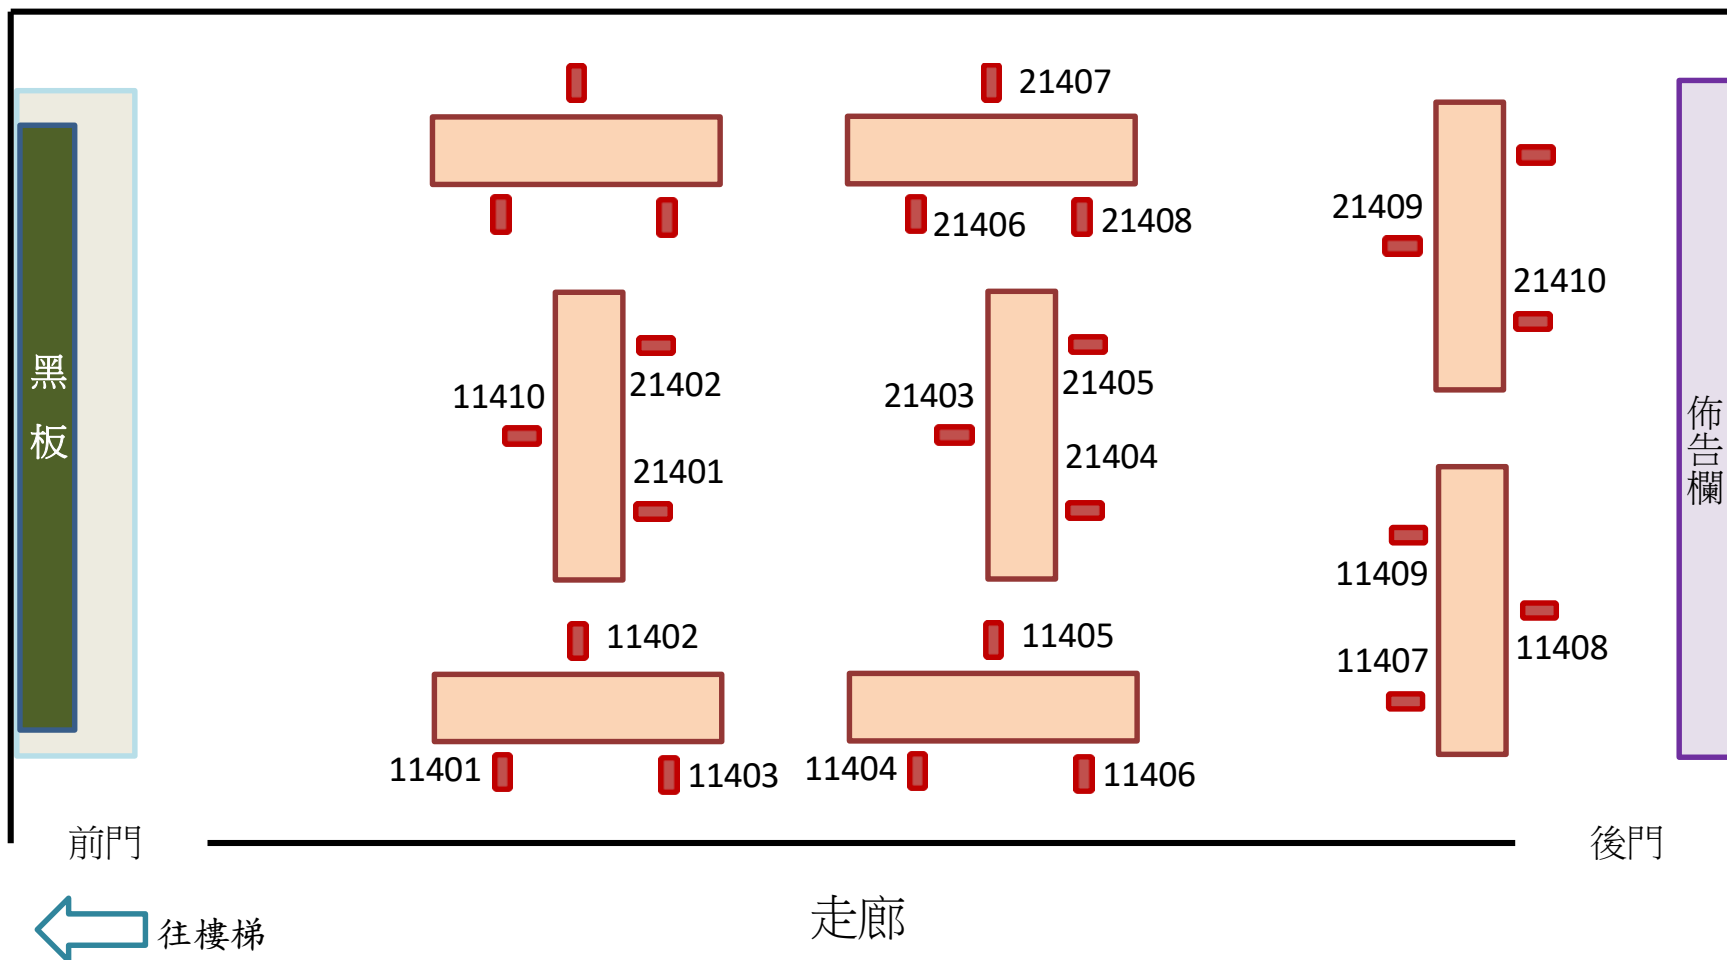

往女廁

新北市114學年度公私立國民小學「舞文弄墨好品德」師生書法比賽各場地座位配置圖

毛筆書法三年級甲、乙組(綜合大樓2樓 視藝1教室)

新北市114學年度公私立國民小學「舞文弄墨好品德」師生書法比賽各場地座位配置圖

毛筆書法四年級甲、乙組(綜合大樓2樓 視藝2教室)

新北市114學年度公私立國民小學「舞文弄墨好品德」師生書法比賽各場地座位配置圖
 毛筆書法三、四年級丙組(綜合大樓2樓 視藝3教室)

新北市114學年度公私立國民小學「舞文弄墨好品德」師生書法比賽各場地座位配置圖

毛筆書法五六年級各組(綜合大樓多功能教室)