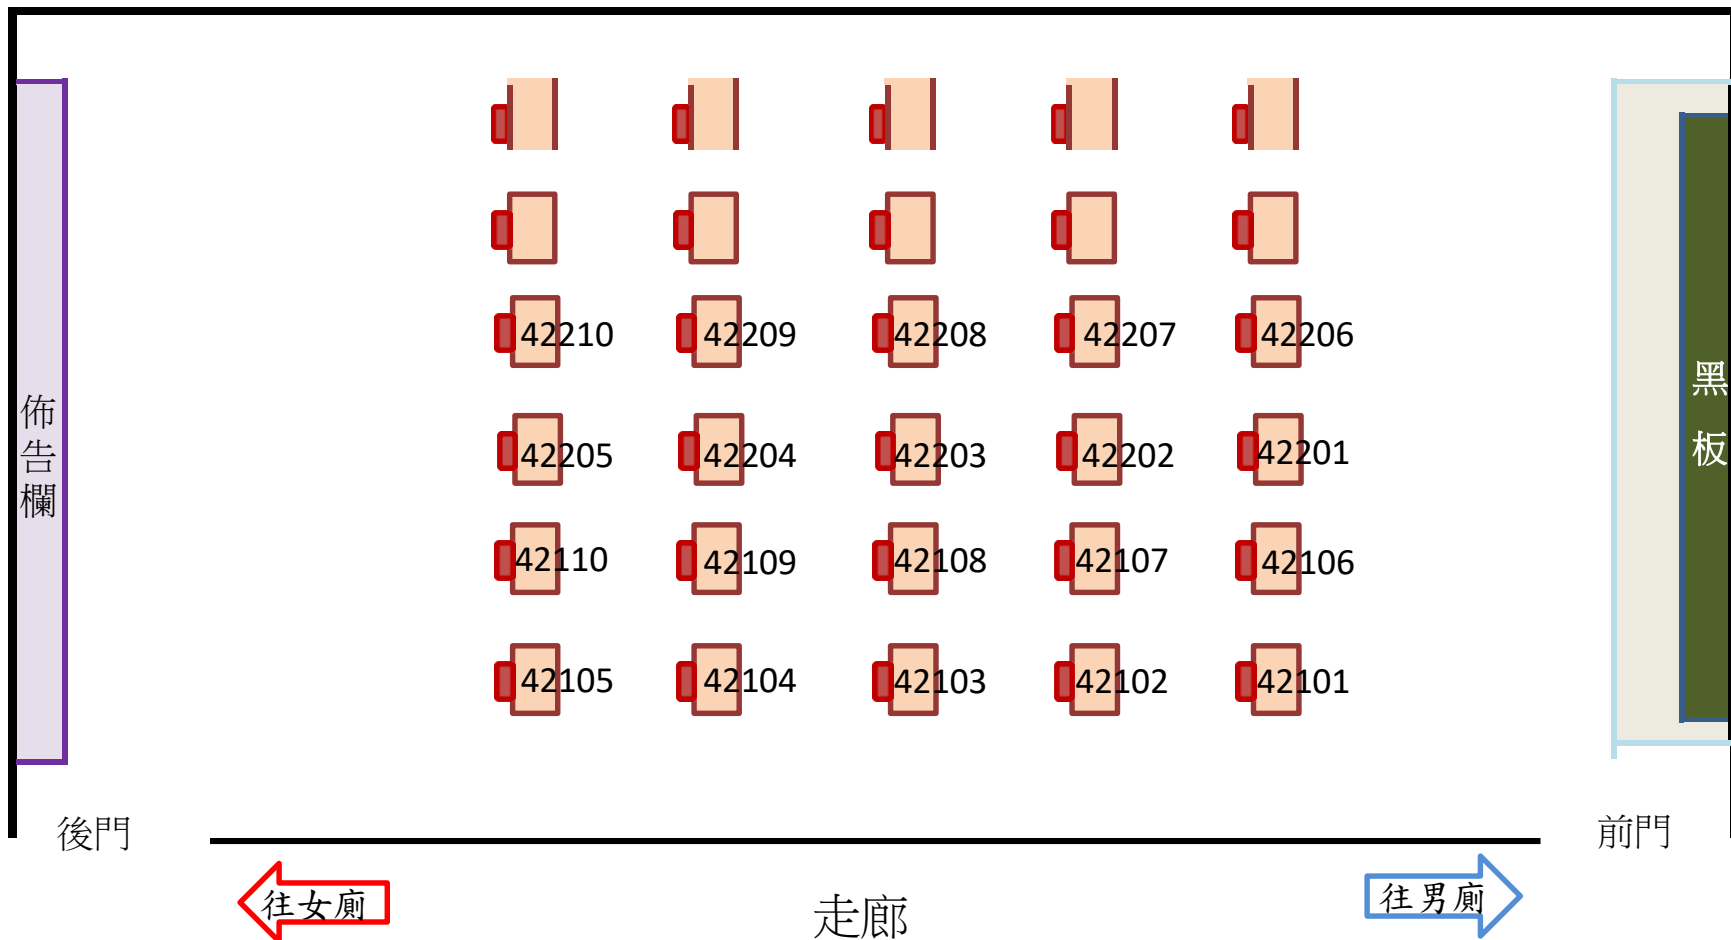

新北市114學年度公私立國民小學「舞文弄墨好品德」師生書法比賽各場地座位配置圖
硬筆書法一年級各組(一年12班 234教室)

新北市114學年度公私立國民小學「舞文弄墨好品德」師生書法比賽各場地座位配置圖
硬筆書法二年級各組(一年11班 235教室)

新北市114學年度公私立國民小學「舞文弄墨好品德」師生書法比賽各場地座位配置圖
硬筆書法三年級各組(三年17班 308教室)

新北市114學年度公私立國民小學「舞文弄墨好品德」師生書法比賽各場地座位配置圖
硬筆書法四年級各組(五年1班 309教室)

新北市114學年度公私立國民小學「舞文弄墨好品德」師生書法比賽各場地座位配置圖
硬筆書法五年級各組(五年2班 310教室)

新北市114學年度公私立國民小學「舞文弄墨好品德」師生書法比賽各場地座位配置圖
硬筆書法六年級各組(五年3班 311教室)

新北市114學年度公私立國民小學「舞文弄墨好品德」師生書法比賽各場地座位配置圖
硬筆書法低、中年級教師組(五年6班 335教室)

新北市114學年度公私立國民小學「舞文弄墨好品德」師生書法比賽各場地座位配置圖
 硬筆書法高年級、行政科任教師組(五年5班 334教室)