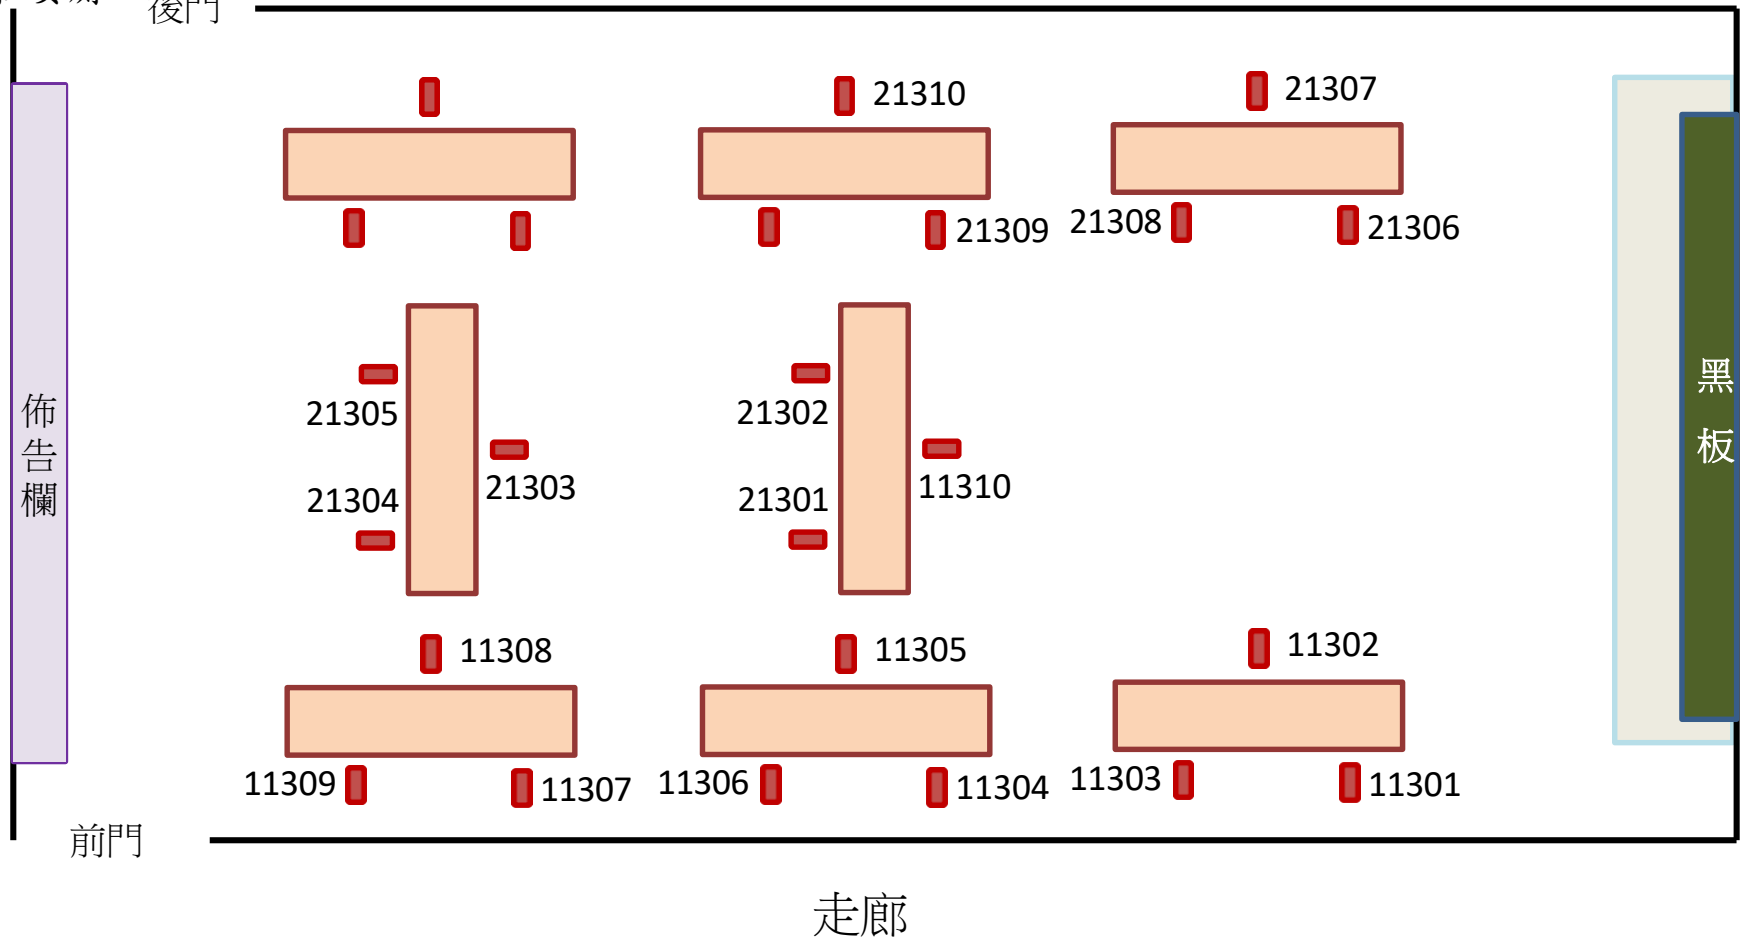

新北市114學年度公私立國民小學「舞文弄墨好品德」師生書法比賽各場地座位配置圖
硬筆書法一年級各組(一年12班 234教室)

新北市114學年度公私立國民小學「舞文弄墨好品德」師生書法比賽各場地座位配置圖
硬筆書法二年級各組(一年11班 235教室)

新北市114學年度公私立國民小學「舞文弄墨好品德」師生書法比賽各場地座位配置圖
硬筆書法三年級各組(三年17班 308教室)

新北市114學年度公私立國民小學「舞文弄墨好品德」師生書法比賽各場地座位配置圖
硬筆書法四年級各組(五年1班 309教室)

新北市114學年度公私立國民小學「舞文弄墨好品德」師生書法比賽各場地座位配置圖
硬筆書法五年級各組(五年2班 310教室)

新北市114學年度公私立國民小學「舞文弄墨好品德」師生書法比賽各場地座位配置圖
硬筆書法六年級各組(五年3班 311教室)

新北市114學年度公私立國民小學「舞文弄墨好品德」師生書法比賽各場地座位配置圖
硬筆書法低、中年級教師組(五年6班 335教室)

新北市114學年度公私立國民小學「舞文弄墨好品德」師生書法比賽各場地座位配置圖
 硬筆書法高年級、行政科任教師組(五年5班 334教室)

往女廁

新北市114學年度公私立國民小學「舞文弄墨好品德」師生書法比賽各場地座位配置圖

毛筆書法三年級甲、乙組(綜合大樓2樓 視藝1教室)

新北市114學年度公私立國民小學「舞文弄墨好品德」師生書法比賽各場地座位配置圖

毛筆書法四年級甲、乙組(綜合大樓2樓 視藝2教室)

新北市114學年度公私立國民小學「舞文弄墨好品德」師生書法比賽各場地座位配置圖
 毛筆書法三、四年級丙組(綜合大樓2樓 視藝3教室)

新北市114學年度公私立國民小學「舞文弄墨好品德」師生書法比賽各場地座位配置圖