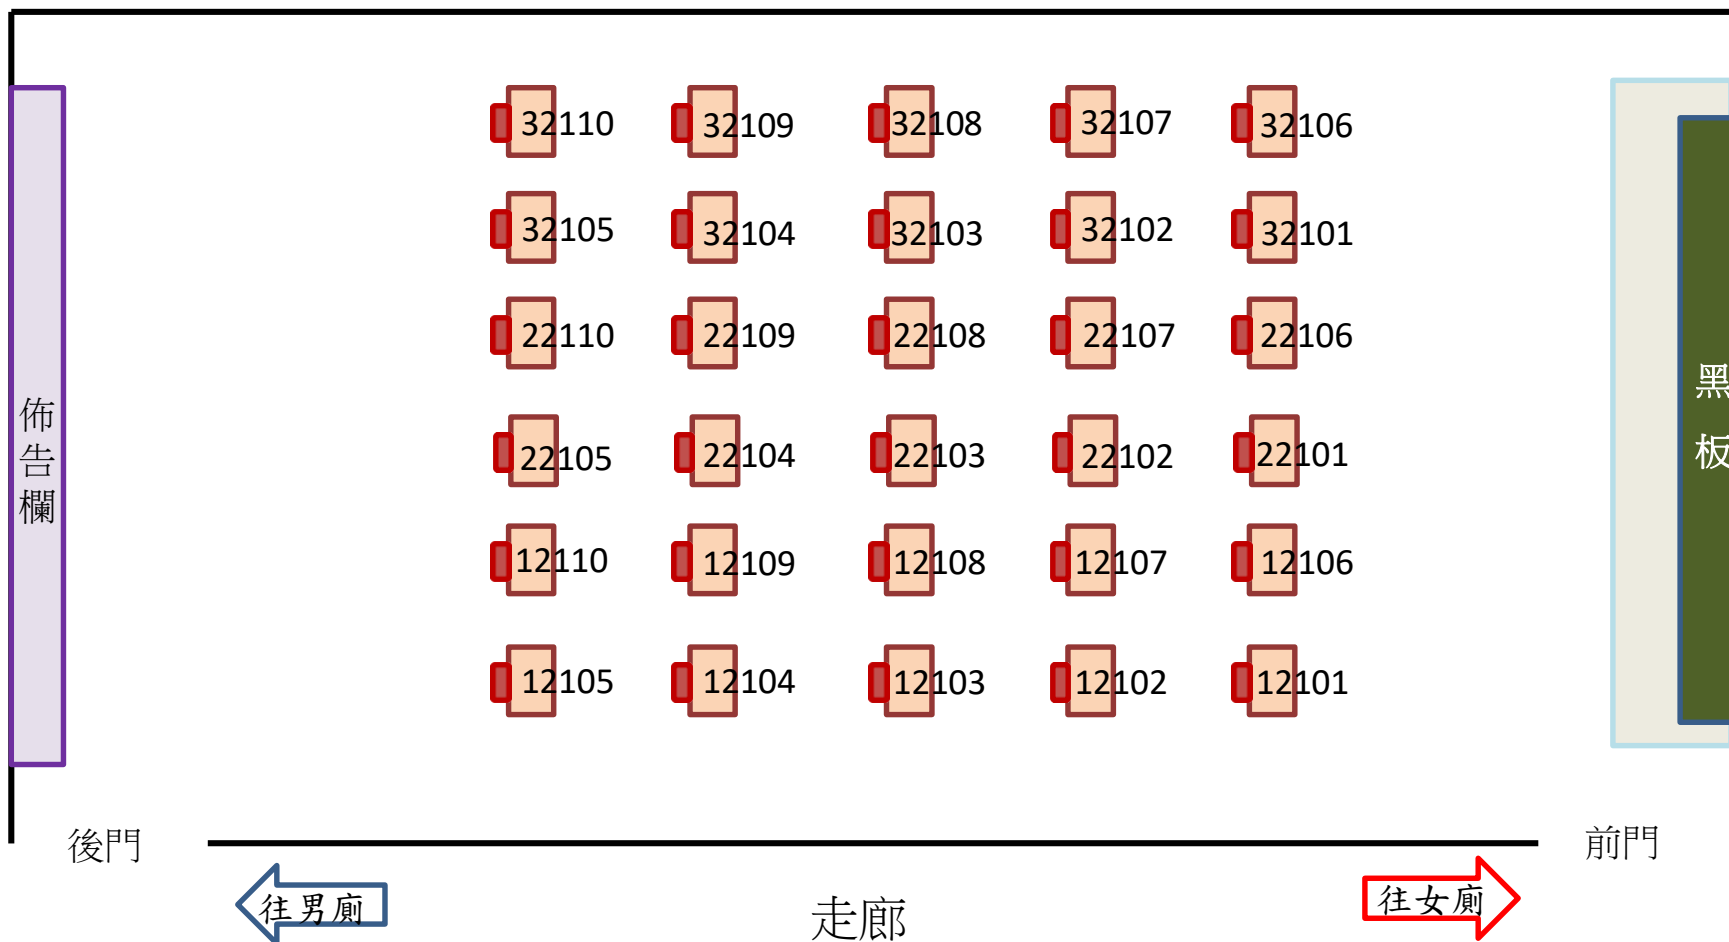

新北市114學年度公私立國民小學「舞文弄墨好品德」師生書法比賽各場地座位配置圖
硬筆書法一年級各組(一年12班 234教室)

新北市114學年度公私立國民小學「舞文弄墨好品德」師生書法比賽各場地座位配置圖
硬筆書法二年級各組(一年11班 235教室)

新北市114學年度公私立國民小學「舞文弄墨好品德」師生書法比賽各場地座位配置圖
硬筆書法三年級各組(三年17班 308教室)

新北市114學年度公私立國民小學「舞文弄墨好品德」師生書法比賽各場地座位配置圖
硬筆書法四年級各組(五年1班 309教室)

新北市114學年度公私立國民小學「舞文弄墨好品德」師生書法比賽各場地座位配置圖
硬筆書法五年級各組(五年2班 310教室)

新北市114學年度公私立國民小學「舞文弄墨好品德」師生書法比賽各場地座位配置圖
硬筆書法六年級各組(五年3班 311教室)

新北市114學年度公私立國民小學「舞文弄墨好品德」師生書法比賽各場地座位配置圖
硬筆書法低、中年級教師組(五年6班 335教室)

新北市114學年度公私立國民小學「舞文弄墨好品德」師生書法比賽各場地座位配置圖
 硬筆書法高年級、行政科任教師組(五年5班 334教室)

往女廁

新北市114學年度公私立國民小學「舞文弄墨好品德」師生書法比賽各場地座位配置圖

毛筆書法三年級甲、乙組(綜合大樓2樓 視藝1教室)

新北市114學年度公私立國民小學「舞文弄墨好品德」師生書法比賽各場地座位配置圖

毛筆書法四年級甲、乙組(綜合大樓2樓 視藝2教室)

新北市114學年度公私立國民小學「舞文弄墨好品德」師生書法比賽各場地座位配置圖
 毛筆書法三、四年級丙組(綜合大樓2樓 視藝3教室)

新北市114學年度公私立國民小學「舞文弄墨好品德」師生書法比賽各場地座位配置圖