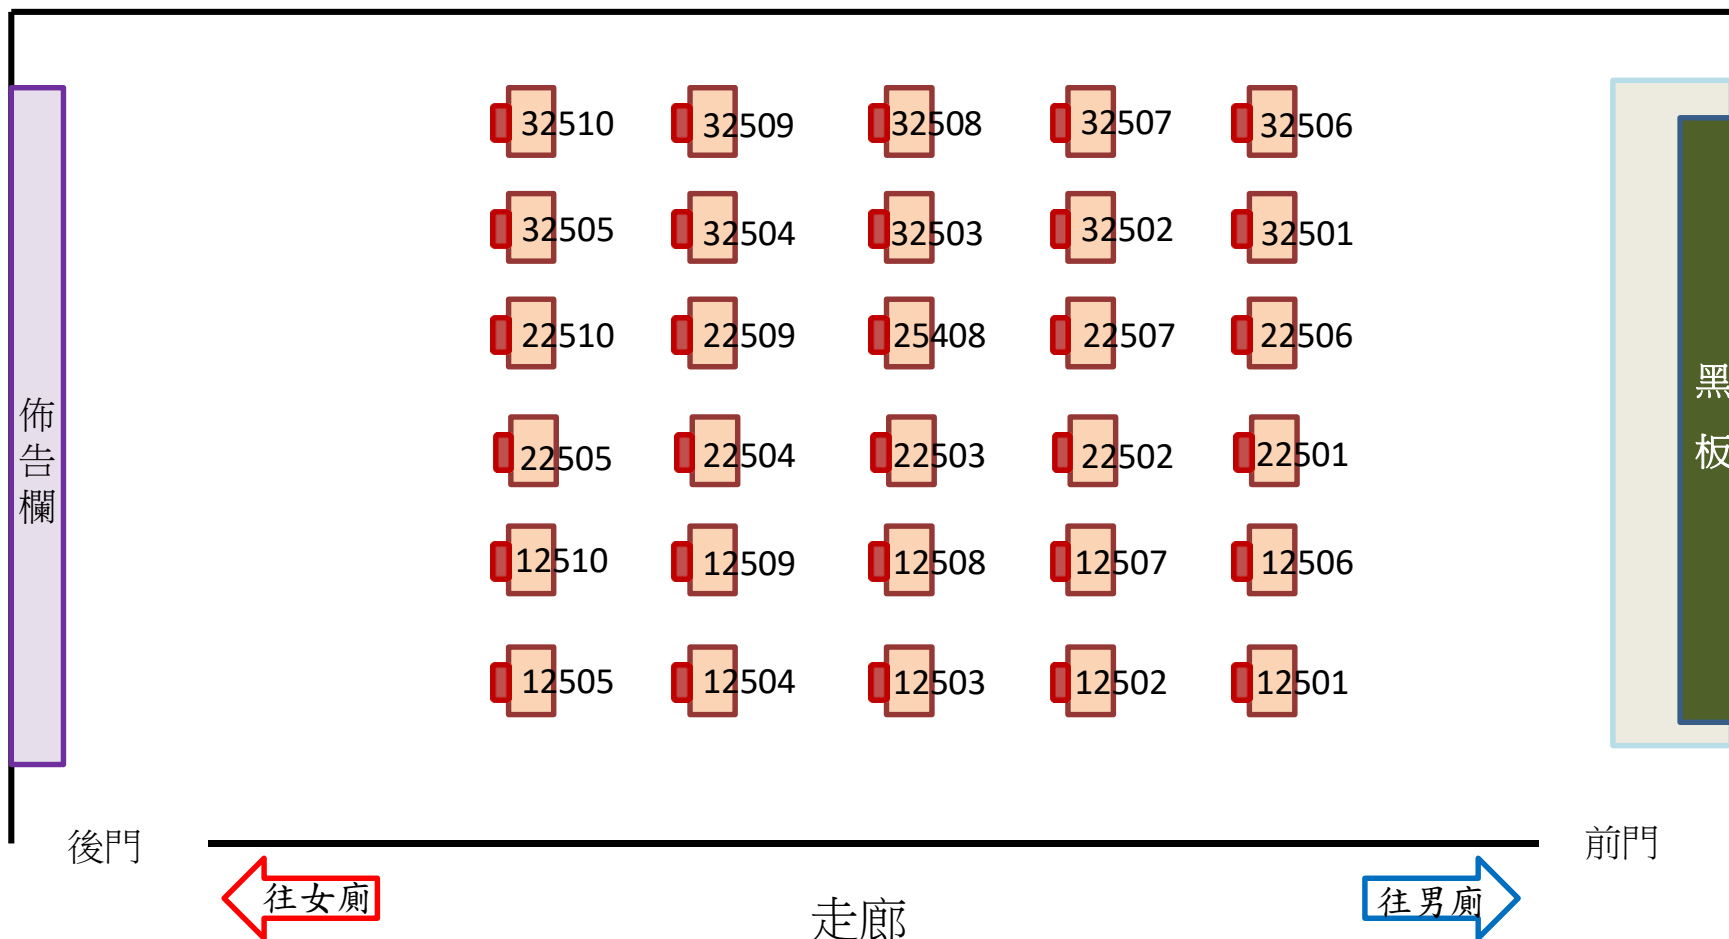

新北市114學年度公私立國民小學「舞文弄墨好品德」師生書法比賽各場地座位配置圖
硬筆書法一年級各組(一年12班 234教室)

新北市114學年度公私立國民小學「舞文弄墨好品德」師生書法比賽各場地座位配置圖
硬筆書法二年級各組(一年11班 235教室)

新北市114學年度公私立國民小學「舞文弄墨好品德」師生書法比賽各場地座位配置圖
硬筆書法三年級各組(三年17班 308教室)

新北市114學年度公私立國民小學「舞文弄墨好品德」師生書法比賽各場地座位配置圖
硬筆書法四年級各組(五年1班 309教室)

新北市114學年度公私立國民小學「舞文弄墨好品德」師生書法比賽各場地座位配置圖
硬筆書法五年級各組(五年2班 310教室)

新北市114學年度公私立國民小學「舞文弄墨好品德」師生書法比賽各場地座位配置圖
硬筆書法六年級各組(五年3班 311教室)

新北市114學年度公私立國民小學「舞文弄墨好品德」師生書法比賽各場地座位配置圖
硬筆書法低、中年級教師組(五年6班 335教室)

新北市114學年度公私立國民小學「舞文弄墨好品德」師生書法比賽各場地座位配置圖
 硬筆書法高年級、行政科任教師組(五年5班 334教室)

往女廁

新北市114學年度公私立國民小學「舞文弄墨好品德」師生書法比賽各場地座位配置圖

毛筆書法三年級甲、乙組(綜合大樓2樓 視藝1教室)

新北市114學年度公私立國民小學「舞文弄墨好品德」師生書法比賽各場地座位配置圖

毛筆書法四年級甲、乙組(綜合大樓2樓 視藝2教室)

新北市114學年度公私立國民小學「舞文弄墨好品德」師生書法比賽各場地座位配置圖
 毛筆書法三、四年級丙組(綜合大樓2樓 視藝3教室)

新北市114學年度公私立國民小學「舞文弄墨好品德」師生書法比賽各場地座位配置圖